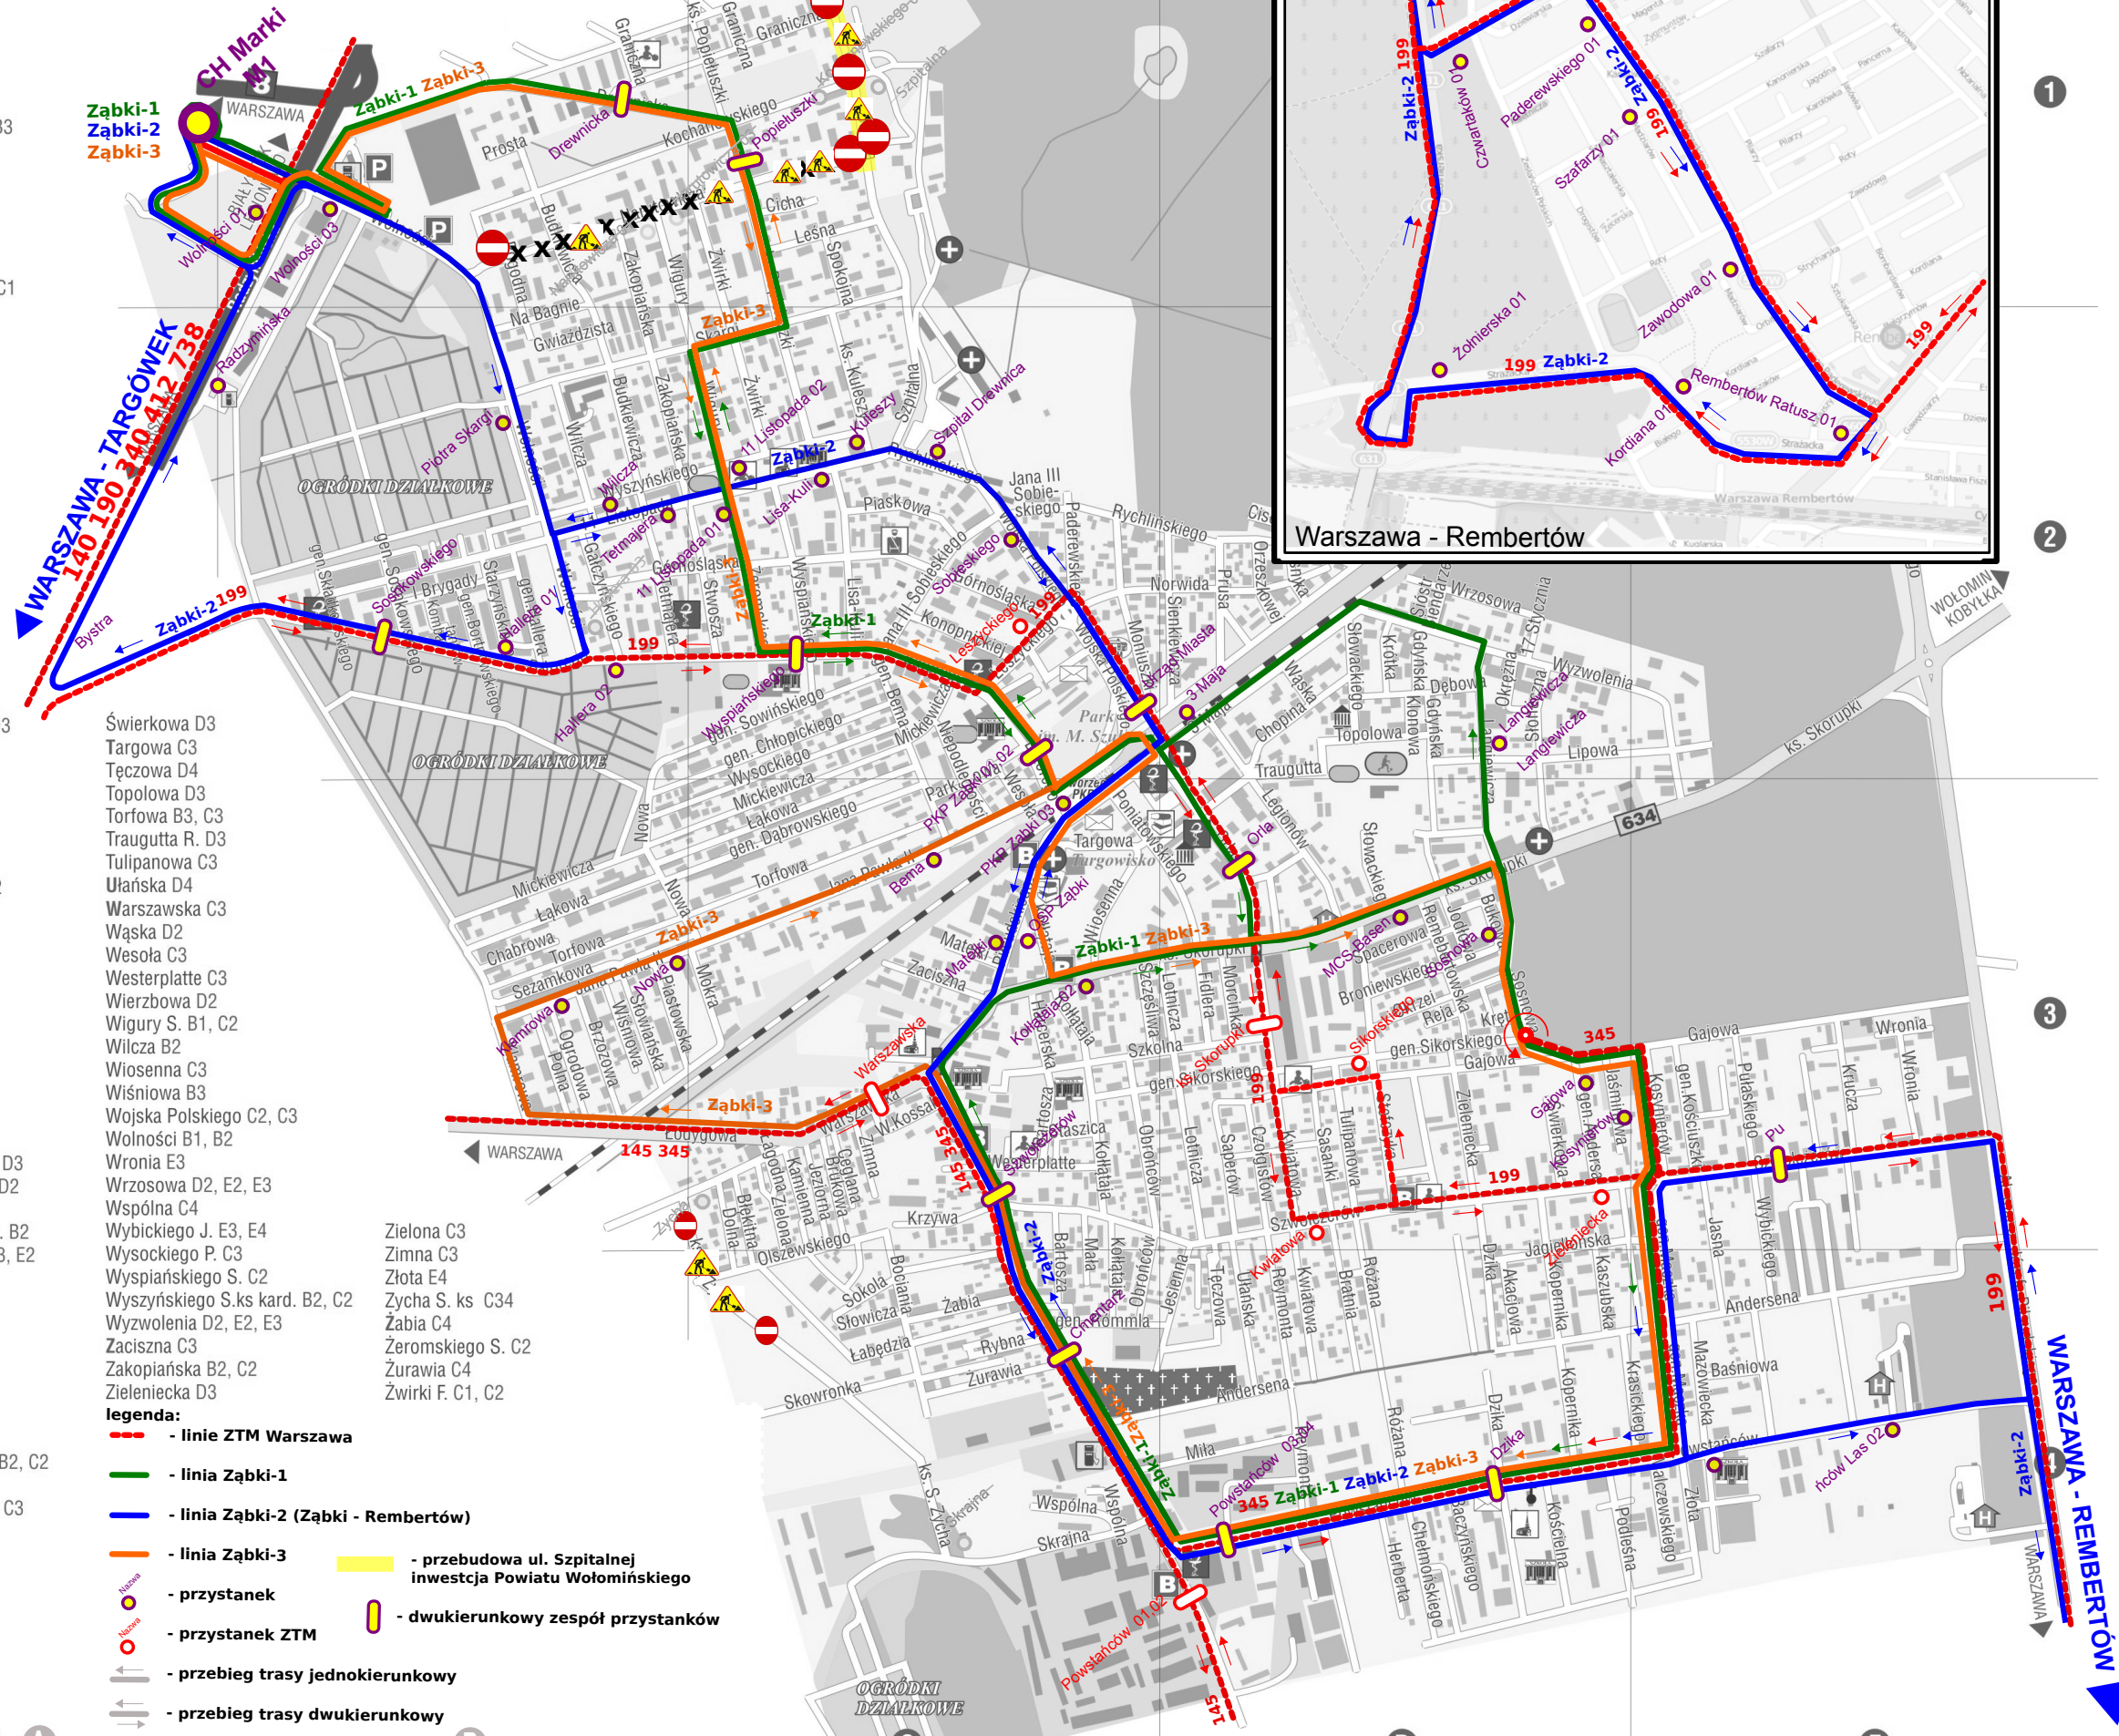

- Świerkowa D3
- Targowa C3
- Tęczowa D4
- Topolowa D3
- Traugutta B3, C3
- Traugutta R. D3
- Tulipanowa C3
- Ułańska D4
- Warszawska C3
- Wąska D2
- Wesoła C3
- Westerplatte C3
- Wierzbowa D2
- Wigury S. B1, C2
- Wilcza B2
- Wiosenna C3
- Wiśniewska B3
- Wojska Polskiego C2, C3
- Wolności B1, B2
- Wronia E3
- Wrzozowa D2, E2, E3
- Wspólna C4
- Wybickiego J. E3, E4
- Wysockiego P. C3
- Wyspiańskiego S. C2
- Wyszyńskiego S. ks kard. B2, C2
- Wyzwolenia D2, E2, E3
- Zacisna C3
- Zakopiańska B2, C2
- Zieleniecka D3

- legenda:**
- - linie ZTM Warszawa
 - - linia Zabki-1
 - - linia Zabki-2 (Zabki - Rembertów)
 - - linia Zabki-3
 - - przystanek
 - - przystanek ZTM
 - - przebieg trasy jednokierunkowy
 - ↔ - przebieg trasy dwukierunkowy
 - - przebudowa ul. Szpitalnej
 - - inwestycja Powiatu Wołomińskiego
 - ↔ - dwukierunkowy zespół przystanków