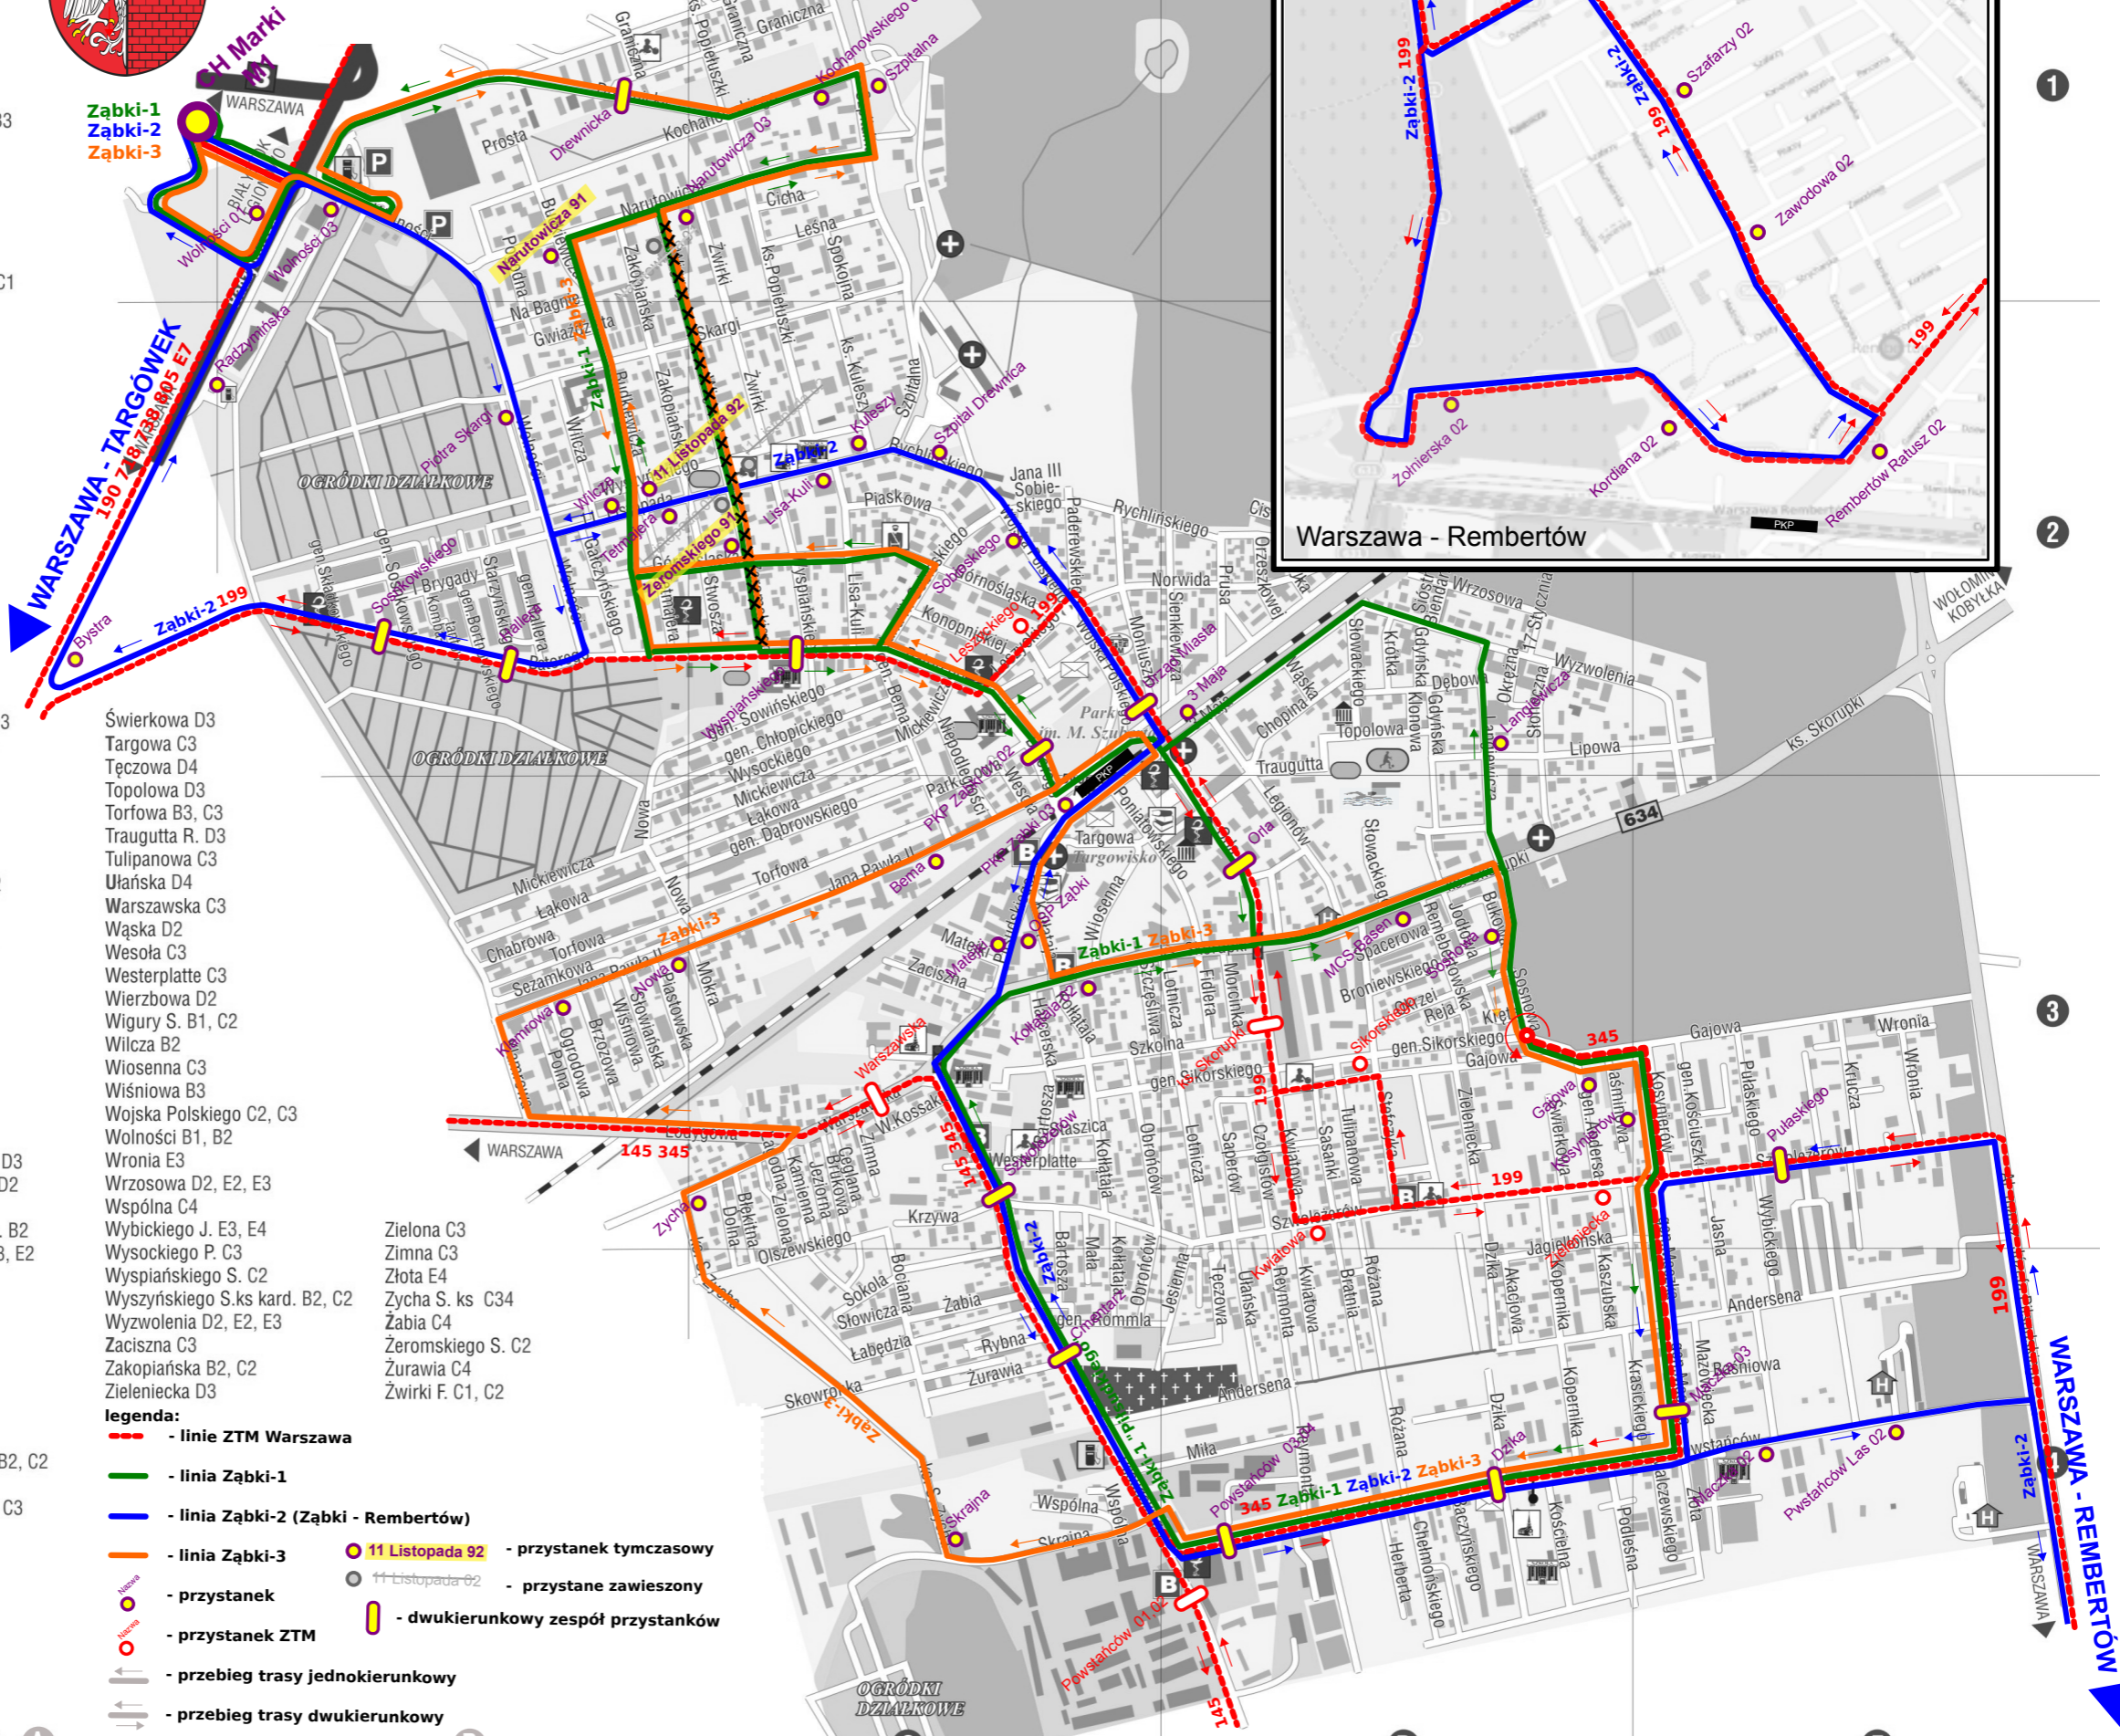

- Świerkowa D3
  - Targowa C3
  - Tęczowa D4
  - Topolowa D3
  - Torłowa B3, C3
  - Traugutta R. D3
  - Tulipanowa C3
  - Ułańska D4
  - Warszawska C3
  - Wąska D2
  - Wesoła C3
  - Westerplatte C3
  - Wierzbowa D2
  - Wigury S. B1, C2
  - Wilcza B2
  - Wiosenna C3
  - Wiśniowa B3
  - Wojska Polskiego C2, C3
  - Wolności B1, B2
  - Wronia E3
  - Wrzosowa D2, E2, E3
  - Wspólna C4
  - Wybickiego J. E3, E4
  - Wysockiego P. C3
  - Wyspiańskiego S. C2
  - Wyszyńskiego S. ks kard. B2, C2
  - Wyzwolenia D2, E2, E3
  - Zaciszna C3
  - Zakopiańska B2, C2
  - Zieleniecka D3
  - Zielona C3
  - Zimna C3
  - Złota E4
  - Zycha S. ks C34
  - Zabia C4
  - Żeromskiego S. C2
  - Zurawia C4
  - Żwirki F. C1, C2
- legenda:**
- - linie ZTM Warszawa
  - - linia Ząbki-1
  - - linia Ząbki-2 (Ząbki - Rembertów)
  - - linia Ząbki-3
  - - przystanek tymczasowy
  - - przystanek zawieszony
  - - przystanek
  - - przystanek ZTM
  - ↔ - przebieg trasy jednokierunkowy
  - ↔ - przebieg trasy dwukierunkowy
  - ↔ - dwukierunkowy zespół przystanków