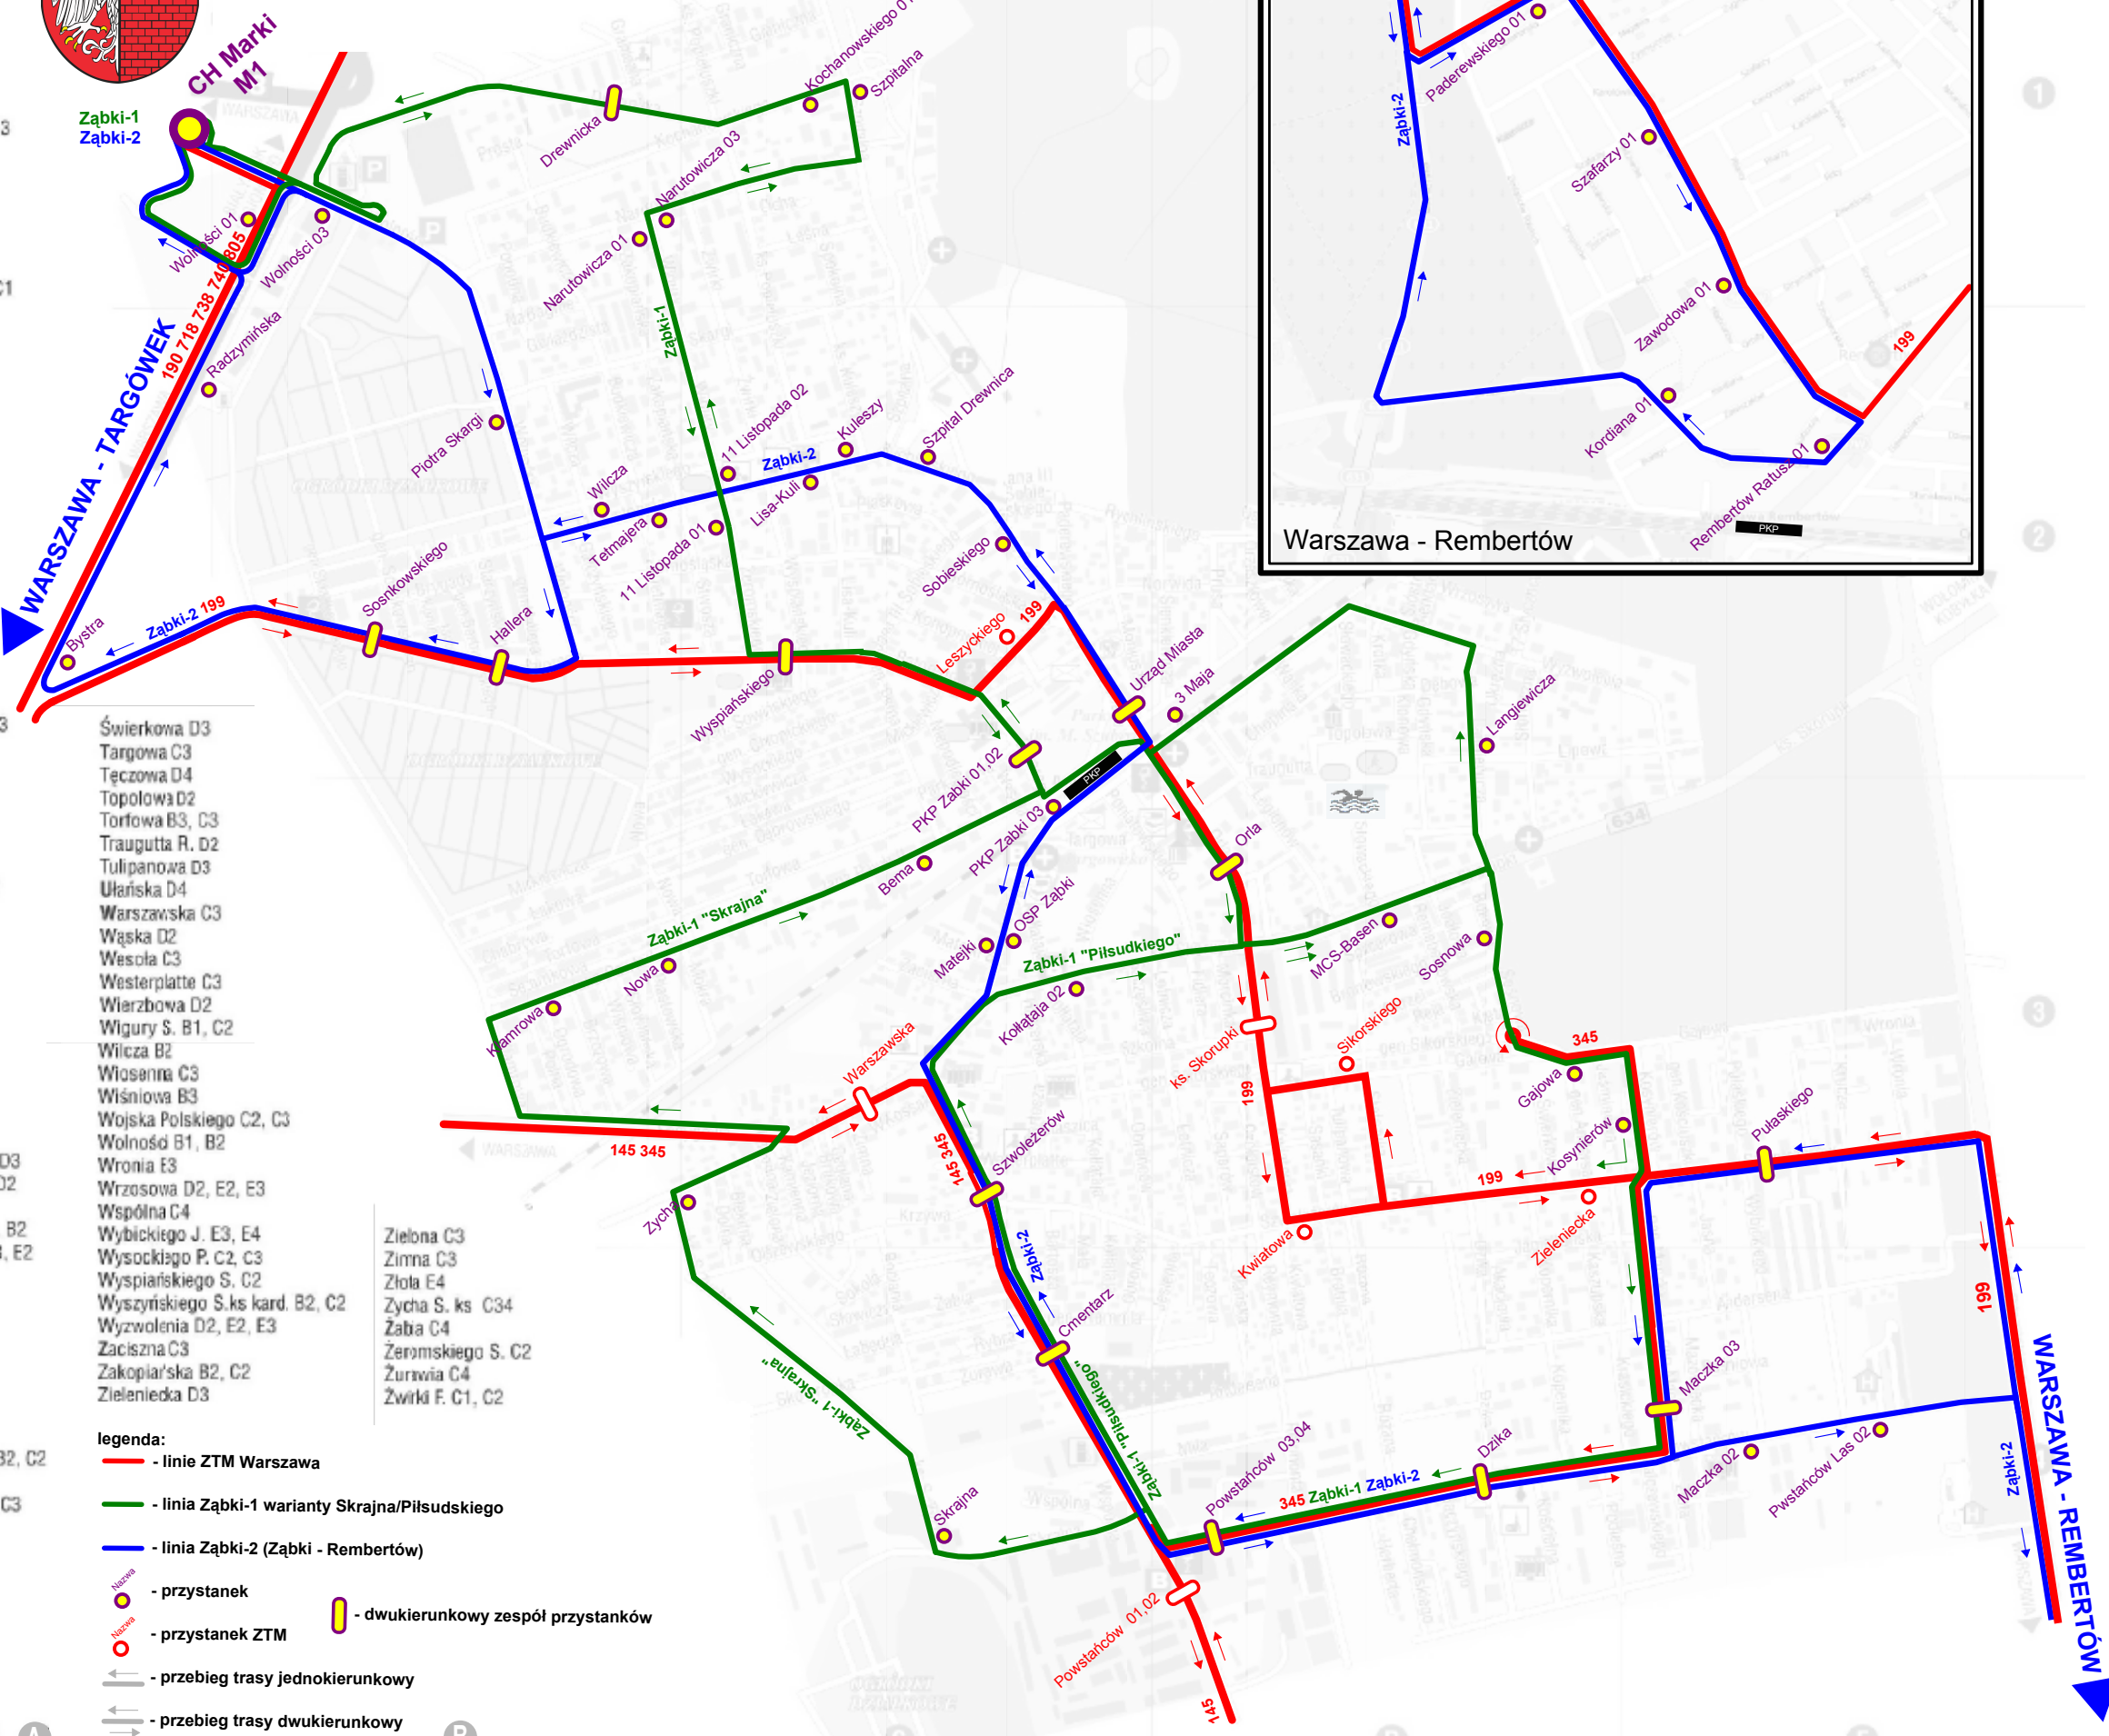

11 L stopada B2, C2	Łagodna C3
17 Stycznia D2	Łąkowa B3
Akacyjowa D3, D4	Łodygowa B3, C3
Andersa gen. D3	Maczka S. gen. E3, E4
Andersena Ch. C4, D4, E4	Maja 3 C3, D2
Asnyka A. D2	Malczewskiego J. E4
Baczyńskiego C. K. D4	Mała C3, C4
Bartosza C3, C4	Matejki J. C3
Baśniowa E4	Mazowiecka E4
Batorego S. B2, C2	Mickiewicza A. C2, C3, B3
Bema J. gen. C2, C3	Miła C3, D4
Błękitna C3, C4	Modrzewiowa D2
Bociana C4	Mokra B3, C3
Bortnowskiego W. gen. B2	Moniuszki S. C2
Bratnia D3, D4	Morcinka G. D3
Broniewskiego W. D3	Na Bagnie B1, B2
Brukowa C3	Narutowicza G. B2, B1, C1
Brzozowa B3	Niepodległości 2, C3
Budkiewicza K. B1, B2	Nerwida C. K. C2, D2
Bukowa D3	Nowa B2, B3
Ceglana C3	Obrońców C3, C4
Chabrowa B3	Ogrodowa B3
Chełmońskiego J. D4	Okrzeja D2
Chłopickiego J. gen. C2	Okrzei S. D3
Chopina F. D2	Olszewskiego F. C3, 4
Cicha C1	Orla D3
Cisowa D2	Orzeszkowej E. D2
Czołgistów D3	Paderewskiego I. C2
Dąbrowskiego J. gen. C3	Parkowa C3
Dębowa D2	Piaskowa C2
Dolna C3, C4	Piastowska B3
Drewnicka B1, C1	Piłsudskiego J. C3, C4
Dzika D3, D4	Podleśna D4, E4
Fidlera A. D3	Pogodna B1, B2
Gajowa D3, E3	Polna B3
Gałczyńskiego K. I. B2	Poniatowskiego J. C3, D3
Gdyńska D2, D3	Popieluski J. ks C1, C2
Górnosłaska B2, C2	Powstańców D4, E4
Graniczna B1, C1	Prosta B1
Gwiazdzista B2	Prusa Bolesława D2
Hallera J. gen. B2	Przerwy-Tetmajera B2
Harcerska C3	Pułaskiego K. E3
Herberta Z. D4	Radzywińska B1, B2, A2
I Brygady B2	Reja M. D3
Jagiellońska D3, D4	Rembertowska D3
Jana Pawła II B3, C3	Reymonta W. S. D3, D4
Jasna E3, E4	Rómmia J. gen. C4
Jaśminowa D3	Różana D3, D4
Jesienna D3, D4	Rybna C4
Jeziorna C3	Rychlińskiego J. C2, D2
Jodłowa D3	Saperów D3
Kamienna C3	Sasanki D3
Kaszubska D3, D4	Sezamkowa B3
Klamrowa B3	Sienkiewicza H. D2
Klonowa D2	Sikorskiego W. gen. C3, D3
Kochanowskiego J. 31, C1	Sióstr Biendarzewskich D2
Kolejowa D2	Skargi P. B2, C2
Kołatka H. C3, C4	Składowskiego F. S. gen. B2
Kombatantów B2	Skorupki I. ks C3, D3, E3, E2
Konopnickiej M. C2	Skowronka C4
Kopernika M. D3, D4	Skrajna C4
Kossaka W. C3	Słoneczna D2, D3
Kosynierów E3	Słowackiego J. D2, D3
Kościelna D4	Słowiańska B3
Kościuszki T. gen. E3	Słowicza C4
Krasickiego I. C4, D4	Sobieskiego J. C2
Kręta D3	Sokola C4
Krótką D2	Sosnkowskiego K. gen. B2, C2
Krucza E3	Sosnowa D3
Krzywa C3	Sowińskiego J. gen. C2, C3
Kuleszy W. ks C2	Spacerowa D3
Kwiatowa D3, D4	Spokojna C1
Langiewicza M. D2, D3	Starzyńskiego S. B2
Legionów D3	Staszica S. C3
Leszyckiego A. dr C2	Stefczyka F. D3
Leśna C1	Stwoża W. C2
Lipowa D3, E3	Szczepłiwa C3
Lisa Kuli L. C2	Szkolina C3, D3
Lotnicza D3	Szwalcowa C1, C2
Łąbedzia C4	Szwależerów D4, D3, E3

Świerkowa D3	Wypłaskiego
Targowa C3	Wyspiańskiego
Tęczowa D4	Wzrostowa D2, E2, E3
Topolowa D2	Wspólna C4
Torfowa B3, C3	Wybickiego J. E3, E4
Traugutta R. D2	Wysockiego P. C2, C3
Tulipanowa D3	Wyspiarskiego S. C2
Ulańska D4	Wyszyńskiego S. ks kard. B2, C2
Warszawska C3	Wyzwolenia D2, E2, E3
Wąska D2	Zacisza C3
Wesoła C3	Zakopiańska B2, C2
Westerplatte C3	Zurwia C4
Wierzbowa D2	Zwirki F. C1, C2
Wigury S. B1, C2	
Wilcza B2	
Wiosenna C3	
Wiśniowa B3	
Wojska Polskiego C2, C3	
Wolność B1, B2	
Wronia E3	
Wrzosowa D2, E2, E3	
Wspólna C4	
Wybickiego J. E3, E4	
Wysockiego P. C2, C3	
Wyspiarskiego S. C2	
Wyszyńskiego S. ks kard. B2, C2	
Wyzwolenia D2, E2, E3	
Zacisza C3	
Zakopiańska B2, C2	
Zurwia C4	
Zwirki F. C1, C2	

1. **legenda:**
2. - linie ZTM Warszawa
   - - linia Zabki-1 warianty Skrajna/Piłsudskiego
   - - linia Zabki-2 (Ząbki - Rembertów)
   - - przystanek
   - - przystanek ZTM
   - dwukierunkowy zespół przystanków
   - → - przebieg trasy jednokierunkowy
   - ↔ - przebieg trasy dwukierunkowy