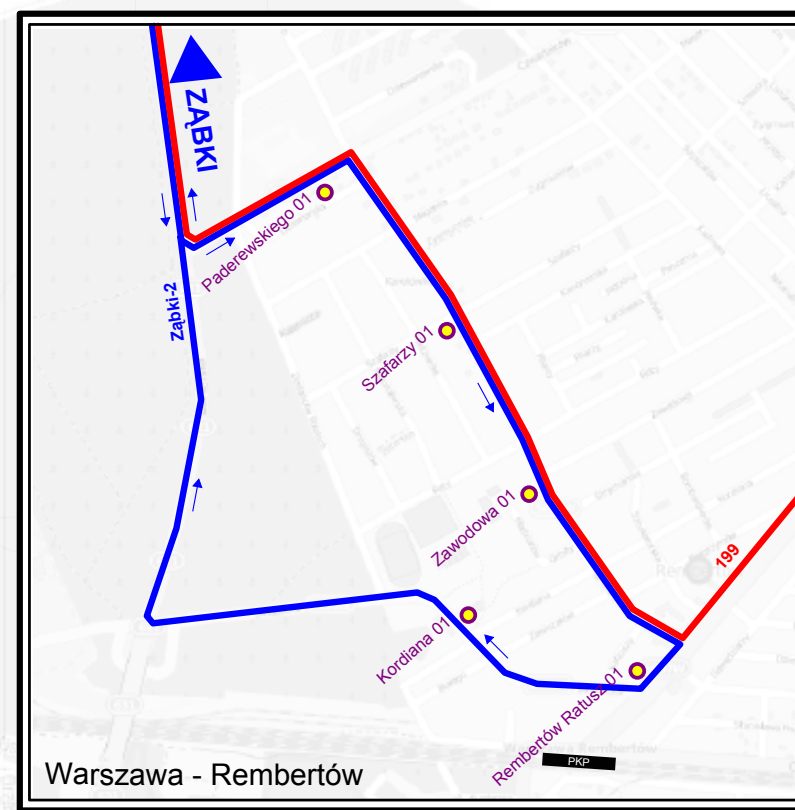

11 L stopada B2, C2	Łagodna C3
17 Stycznia D2	Łąkowa B3
Akacyjowa D3, D4	Łodygowa B3, C3
Andersa gen. D3	Maczka S. gen. E3, E4
Andersena Ch. C4, D4, E4	Maja 3 C3, D2
Asnyka A. D2	Malczewskiego J. E4
Baczyńskiego C. K. D4	Mała C3, C4
Bartosza C3, C4	Matejki J. C3
Baśniowa E4	Mazowiecka E4
Batorego S. B2, C2	Mickiewicza A. C2, C3, B3
Bema J. gen. C2, C3	Miła C3, D4
Błękitna C3, C4	Modrzewiowa D2
Bociana C4	Mokra B3, C3
Bortnowskiego W. gen. B2	Moniuszki S. C2
Bratnia D3, D4	Morcinka G. D3
Broniewskiego W. D3	Na Bagnie B1, B2
Brukowa C3	Narutowicza G. B2, B1, C1
Brzozowa B3	Niepodległości 2, C3
Budkiewicza K. B1, B2	Nerwida C. K. C2, D2
Bukowa D3	Nowa B2, B3
Ceglana C3	Obrońców C3, C4
Chabrowa B3	Ogrodowa B3
Chełmońskiego J. D4	Okrzeja D2
Chłopickiego J. gen. C2	Okrzei S. D3
Chopina F. D2	Olszewskiego F. C3, 4
Cicha C1	Orla D3
Cisowa D2	Orzeszkowej E. D2
Czołgistów D3	Paderewskiego I. C2
Dąbrowskiego J. gen. C3	Parkowa C3
Dębowa D2	Piaskowa C2
Dolna C3, C4	Piastowska B3
Drewnicka B1, C1	Piłsudskiego J. C3, C4
Dzika D3, D4	Podleśna D4, E4
Fidlera A. D3	Pogodna B1, B2
Gajowa D3, E3	Polna B3
Gałczyńskiego K. I. B2	Poniatowskiego J. C3, D3
Gdyńska D2, D3	Popieluski J. ks C1, C2
Górnosłaska B2, C2	Powstańców D4, E4
Graniczna B1, C1	Prosta B1
Gwiazdzista B2	Prusa Bolesława D2
Hallera J. gen. B2	Przerwy-Tetmajera B2
Harcerska C3	Pułaskiego K. E3
Herberta Z. D4	Radzywińska B1, B2, A2
I Brygady B2	Reja M. D3
Jagiellońska D3, D4	Rembertowska D3
Jana Pawła II B3, C3	Reymonta W. S. D3, D4
Jasna E3, E4	Rómmia J. gen. C4
Jaśminowa D3	Różana D3, D4
Jesienna D3, D4	Rybna C4
Jeziorna C3	Rychlińskiego J. C2, D2
Jodłowa D3	Saperów D3
Kamienna C3	Sasanki D3
Kaszubska D3, D4	Sezamkowa B3
Klamrowa B3	Sienkiewicza H. D2
Klonowa D2	Sikorskiego W. gen. C3, D3
Kochanowskiego J. 31, C1	Sióstr Biendarzewskich D2
Kolejowa D2	Skargi P. B2, C2
Kołatka H. C3, C4	Składowskiego F. S. gen. B2
Kombatantów B2	Skorupki I. ks C3, D3, E3, E2
Konopnickiej M. C2	Skowronka C4
Kopernika M. D3, D4	Skrajna C4
Kossaka W. C3	Słoneczna D2, D3
Kosynierów E3	Słowackiego J. D2, D3
Kościelna D4	Słowiańska B3
Kościuszki T. gen. E3	Słowicza C4
Krasickiego I. C4, D4	Sobieskiego J. C2
Kręta D3	Sokola C4
Krótką D2	Sosnkowskiego K. gen. B2, C2
Krucza E3	Sosnowa D3
Krzywa C3	Sowińskiego J. gen. C2, C3
Kuleszy W. ks C2	Spacerowa D3
Kwiatowa D3, D4	Spokojna C1
Langiewicza M. D2, D3	Starzyńskiego S. B2
Legionów D3	Staszica S. C3
Leszyckiego A. dr C2	Stefczyka F. D3
Leśna C1	Stwoża W. C2
Lipowa D3, E3	Szczepłiwa C3
Lisa Kuli L. C2	Szkolina C3, D3
Lotnicza D3	Szwalcowa C1, C2
Łąbedzia C4	Szwależerów D4, D3, E3

Świerkowa D3	Wypłaskiego
Targowa C3	Wyspiańskiego
Tęczowa D4	Wzrostowa D2, E2, E3
Topolowa D2	Wspólna C4
Torfowa B3, C3	Wybickiego J. E3, E4
Traugutta R. D2	Wysockiego P. C2, C3
Tulipanowa D3	Wyspiarskiego S. C2
Ulańska D4	Wyszyńskiego S. ks kard. B2, C2
Warszawska C3	Wyzwolenia D2, E2, E3
Wąska D2	Zacisza C3
Wesoła C3	Zakopiańska B2, C2
Westerplatte C3	Zurwia C4
Wierzbowa D2	Zwirki F. C1, C2
Wigury S. B1, C2	
Wilcza B2	
Wiosenna C3	
Wiśniowa B3	
Wojska Polskiego C2, C3	
Wolność B1, B2	
Wronia E3	
Wrzosowa D2, E2, E3	
Wspólna C4	
Wybickiego J. E3, E4	
Wysockiego P. C2, C3	
Wyspiarskiego S. C2	
Wyszyńskiego S. ks kard. B2, C2	
Wyzwolenia D2, E2, E3	
Zacisza C3	
Zakopiańska B2, C2	
Zurwia C4	
Zwirki F. C1, C2	

1. **legenda:**
2. - linie ZTM Warszawa
   - - linia Zabki-1 warianty Skrajna/Piłsudskiego
   - - linia Zabki-2 (Ząbki - Rembertów)
   - - przystanek
   - - przystanek ZTM
   - dwukierunkowy zespół przystanków
   - → - przebieg trasy jednokierunkowy
   - ↔ - przebieg trasy dwukierunkowy